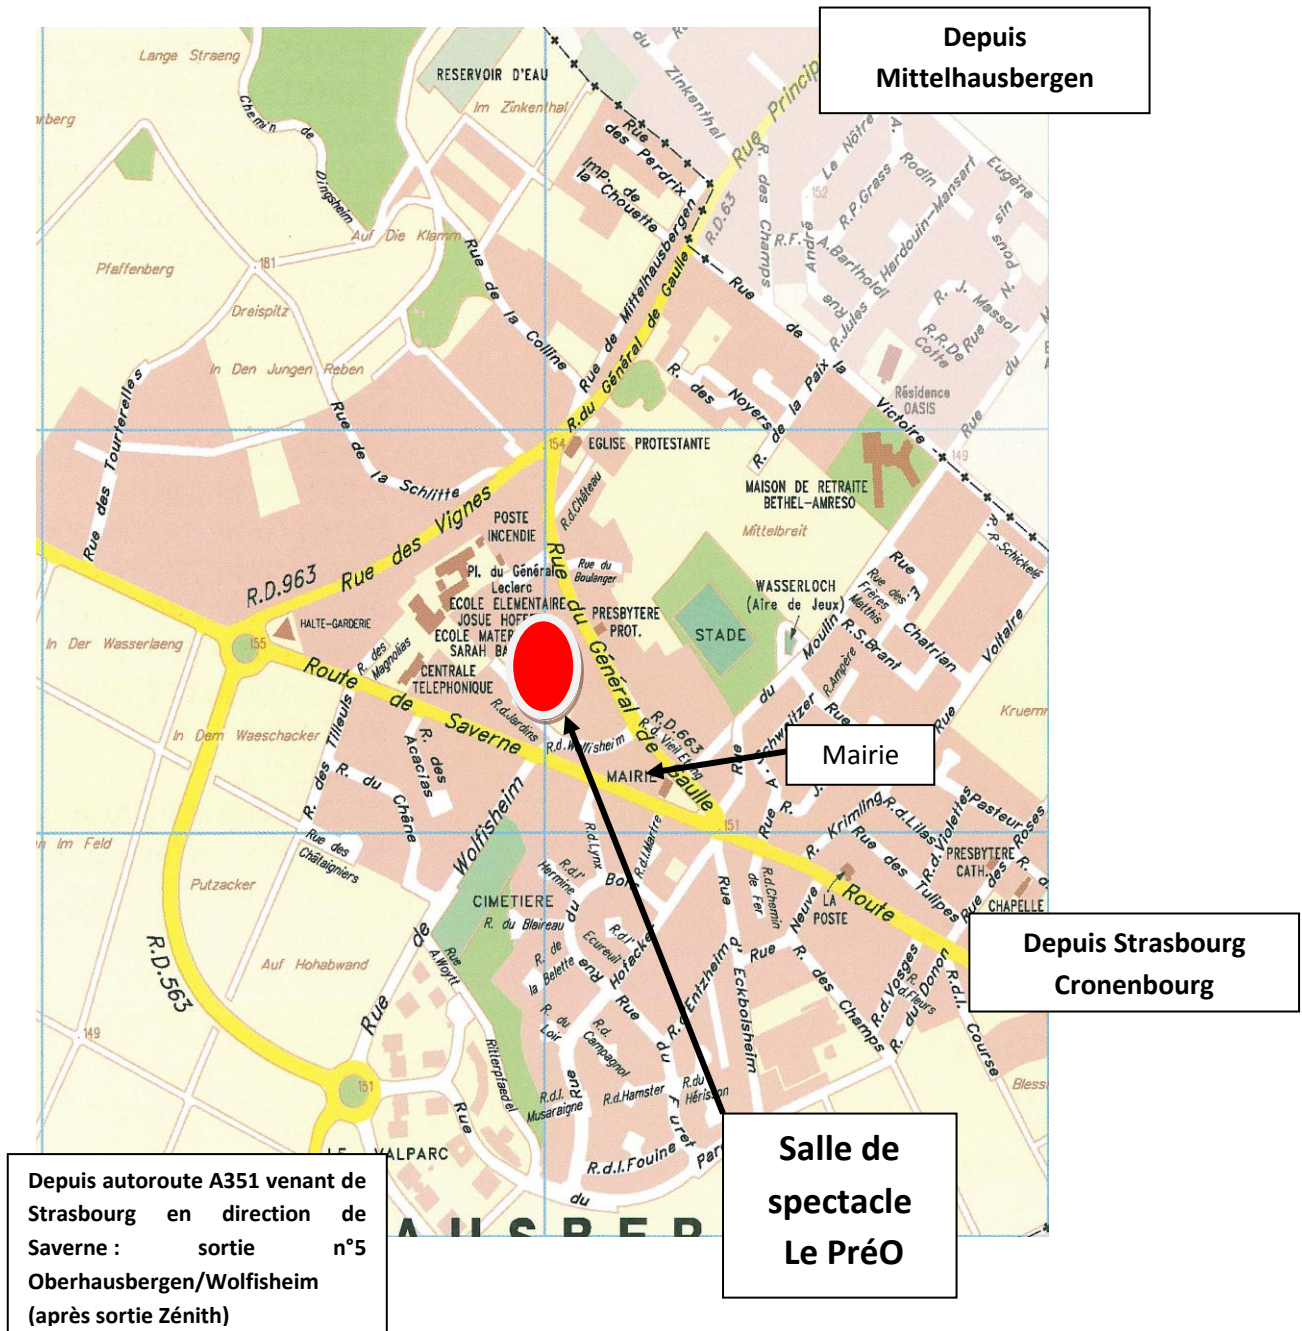

PLAN d'ACCES Le Préo
5 rue du Général de Gaulle
67205 Oberhausbergen

ITINERAIRES

- Depuis **Strasbourg Cronenbourg** :
Suivre la route d'Oberhausbergen ou route de Mittelhausbergen
- Depuis l'**autoroute A351 venant de Strasbourg** en direction de Saverne : sortie n°5 Oberhausbergen/Wolfisheim
- **En transport en commun** :
Réseau CTS ligne n°17 (départ Les Halles Sébastopol ou arrêt Rotonde), arrêt « Oberhausbergen Mairie » (arrêt en face de la salle du Préo). Dernier départ à 23h58.